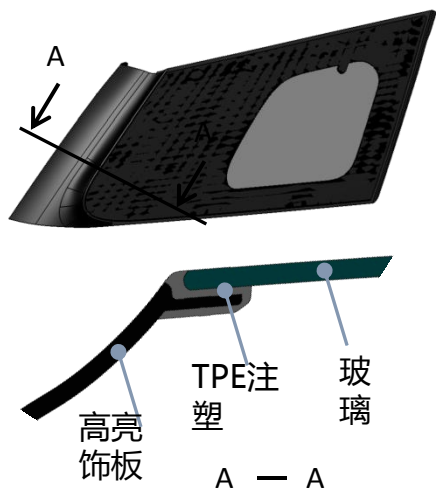

■ 产品介绍

全车外观以黑色高亮为特点，通过黑色高亮外饰件装饰 A / B / C / D 柱，实现车身悬浮式车顶效果。

■ 主要技术特点

- ✓通过模具注塑直接实现产品表面达到镜面高光效果；
- ✓造型设计自由；
- ✓集成导轨结构, 为玻璃升降提供导向；
- ✓单色或者双色注塑产品结构；

门框上饰条

后挡扰流板

A柱外饰条

A柱三角饰板

■ Feature

To achive high gloss effect by molding

- ✓ Free design ;
- ✓ Integrated Div bar structure for door glass sliding
- ✓ One color or double shot product structure.

时尚美观- 高亮外饰件

◎高亮饰板件与包边总成/玻璃/字标等采用卡接/粘结的方式组立成一个供货级总成

◎高亮饰板件与玻璃/亮饰条/嵌件等一起放入注塑模具，实现饰板与其他零件一条注塑

◎通过模具注塑直接实现产品表面达到镜面高光效果；免去热固性油漆对环境的污染

单体高光免喷涂注塑+附件集成

与包边总成后装配集成

结构造型分类

双色注塑

◎两组或以上组合形成的能生产两种塑胶素材的特种模具在两个成型射嘴的注塑机上实现产品一次出模生产两种材质产品的工艺

与玻璃一体注塑

热熔/高频焊

◎通过热熔/高频焊的方式，将外层高亮饰板与内层加强层进行组立，实现安装强度足够的高亮效果

Fine appearance– high gloss exterior decoration