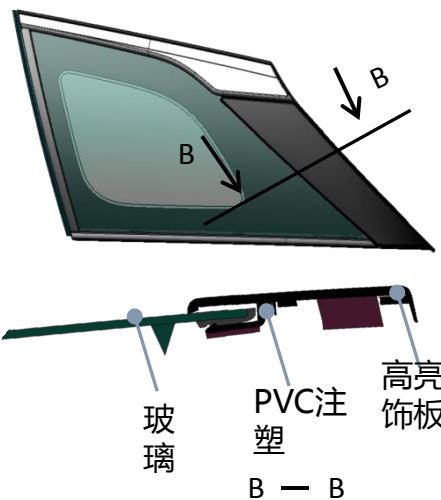

■ 产品介绍

全车外观以黑色高亮为特点，通过黑色高亮外饰件装饰 A / B / C / D 柱，实现车身悬浮式车顶效果。

■ 主要技术特点

- ✓通过模具注塑直接实现产品表面达到镜面高光效果；
- ✓造型设计自由；
- ✓集成导轨结构, 为玻璃升降提供导向；
- ✓单色或者双色注塑产品结构；

门框上饰条

后挡扰流板

A柱外饰条

A柱三角饰板

前门框装饰板

后门框装饰板

后门框装饰板

D柱外饰板

Fine appearance– high gloss exterior decoration

■ Introduction

By assembling the black high gloss exterior trim around A/B/C/D pillars in the car, it achieve the suspended roof effect and exterior shined decoration.

■ Feature

To achive high gloss effect by molding

- ✓ Free design ;
- ✓ Integrated Div bar structure for door glass sliding
- ✓ One color or double shot product structure.

时尚美观- 高亮外饰件

◎高亮饰板件与包边总成/玻璃/字标等采用卡接/粘结的方式组立成一个供货级总成

◎高亮饰板件与玻璃/亮饰条/嵌件等一起放入注塑模具，实现饰板与其他零件一条注塑

◎通过模具注塑直接实现产品表面达到镜面高光效果；免去热固性油漆对环境的污染

◎两组或以上组合形成的能生产两种塑胶素材的特种模具在两个成型射嘴的注塑机上实现产品一次出模生产两种材质产品的工艺

◎通过热熔/高频焊的方式，将外层高亮饰板与内层加强层进行组立，实现安装强度足够的高亮效果

Fine appearance– high gloss exterior decoration