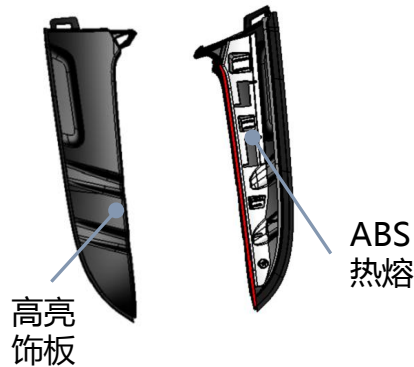

■ 产品介绍

集成不锈钢亮饰条、铝合金亮饰条、彩色字标、塑料高光饰条等外饰件的玻璃总成产品，以实现流畅的车身线条，满足客户外观造型需要。

■ 产品特点

- ✓ 集成各种外饰件
 - 集成不锈钢亮饰条；
 - 集成铝合金亮饰条；
 - 集成彩色字标；
 - 集成PMMA,SAN,PMMA +(PC+ABS) 材料的高亮饰条；
- ✓ 平齐式造型
- ✓ 可呈现不同颜色，不同效果的亮丽外观
- ✓ 可实现表面的超高光泽度，层次感强

■ 产品介绍

全车外观以黑色高亮为特点，通过黑色高亮外饰件装饰 A / B / C / D 柱，实现车身悬浮式车顶效果。

■ 主要技术特点

- ✓通过模具注塑直接实现产品表面达到镜面高光效果；
- ✓造型设计自由；
- ✓集成导轨结构, 为玻璃升降提供导向；
- ✓单色或者双色注塑产品结构；

门框上饰条

后挡扰流板

A柱外饰条

A柱三角饰板

◎高亮饰板件与玻璃/亮饰条/嵌件等一起放入注塑模具，实现饰板与其他零件一条注塑

◎通过模具注塑直接实现产品表面达到镜面高光效果；免去热固性油漆对环境的污染

单体高光免喷涂注塑+附件集成

与包边总成后装配集成

结构造型分类

双色注塑

◎两组或以上组合形成的能生产两种塑胶素材的特种模具在两个成型射嘴的注塑机上实现产品一次出模生产两种材质产品的工艺

与玻璃一体注塑

热熔/高频焊

◎通过热熔/高频焊的方式，将外层高亮饰板与内层加强层进行组立，实现安装强度足够的高亮效果

Fine appearance– high gloss exterior decoration