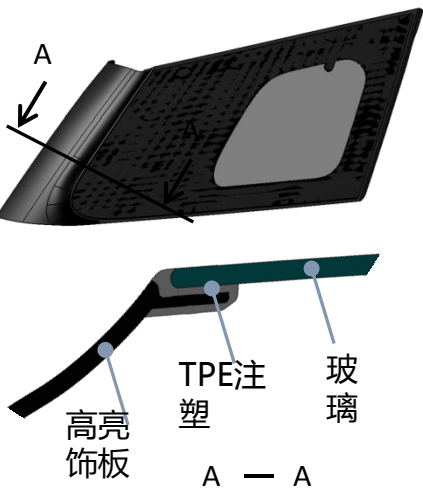

■ 产品介绍

全车外观以黑色高亮为特点，通过黑色高亮外饰件装饰 A / B / C / D 柱，实现车身悬浮式车顶效果。

■ 主要技术特点

- ✓通过模具注塑直接实现产品表面达到镜面高光效果；
- ✓造型设计自由；
- ✓集成导轨结构, 为玻璃升降提供导向；
- ✓单色或者双色注塑产品结构；

门框上饰条

后挡扰流板

A柱外饰条

A柱三角饰板

■ Feature

To achive high gloss effect by molding

- ✓ Free design ;
- ✓ Integrated Div bar structure for door glass sliding
- ✓ One color or double shot product structure.

时尚美观- 高亮外饰件

◎高亮饰板件与包边总成/玻璃/字标等采用卡接/粘结的方式组立成一个供货级总成

◎高亮饰板件与玻璃/亮饰条/嵌件等一起放入注塑模具，实现饰板与其他零件一条注塑

◎通过模具注塑直接实现产品表面达到镜面高光效果；免去热固性油漆对环境的污染

◎两组或以上组合形成的能生产两种塑胶素材的特种模具在两个成型射嘴的注塑机上实现产品一次出模生产两种材质产品的工艺

◎通过热熔/高频焊的方式，将外层高亮饰板与内层加强层进行组立，实现安装强度足够的高亮效果

Fine appearance– high gloss exterior decoration