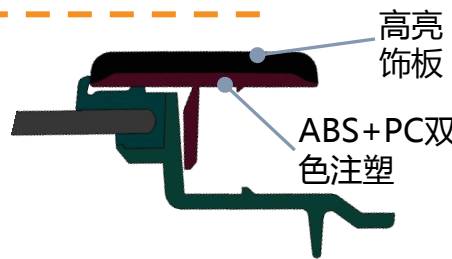

■ 产品介绍

全车外观以黑色高亮为特点，通过黑色高亮外饰件装饰 A / B / C / D 柱，实现车身悬浮式车顶效果。

■ 主要技术特点

- ✓通过模具注塑直接实现产品表面达到镜面高光效果；
- ✓造型设计自由；
- ✓集成导轨结构, 为玻璃升降提供导向；
- ✓单色或者双色注塑产品结构；

门框上饰条

后挡扰流板

A柱外饰条

A柱三角饰板

◎高亮饰板件与玻璃/亮饰条/嵌件等一起放入注塑模具，实现饰板与其他零件一条注塑

◎通过模具注塑直接实现产品表面达到镜面高光效果；免去热固性油漆对环境的污染

单体高光免喷涂注塑+附件集成

与包边总成后装配集成

结构造型分类

双色注塑

◎两组或以上组合形成的能生产两种塑胶素材的特种模具在两个成型射嘴的注塑机上实现产品一次出模生产两种材质产品的工艺

与玻璃一体注塑

热熔/高频焊

◎通过热熔/高频焊的方式，将外层高亮饰板与内层加强层进行组立，实现安装强度足够的高亮效果

Fine appearance– high gloss exterior decoration