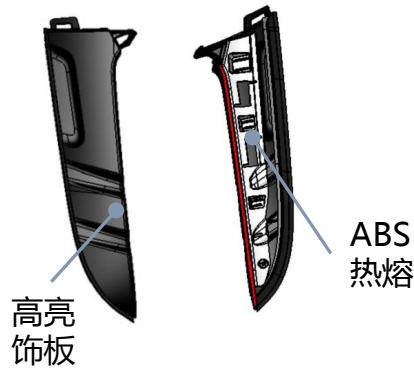

■ 产品介绍

集成不锈钢亮饰条、铝合金亮饰条、彩色字标、塑料高光饰条等外饰件的玻璃总成产品，以实现流畅的车身线条，满足客户外观造型需要。

■ 产品特点

- ✓ 集成各种外饰件
 - 集成不锈钢亮饰条；
 - 集成铝合金亮饰条；
 - 集成彩色字标；
 - 集成PMMA,SAN,PMMA +(PC+ABS) 材料的高亮饰条；
- ✓ 平齐式造型
- ✓ 可呈现不同颜色，不同效果的亮丽外观
- ✓ 可实现表面的超高光泽度，层次感强

■ 产品介绍

全车外观以黑色高亮为特点，通过黑色高亮外饰件装饰 A / B / C / D 柱，实现车身悬浮式车顶效果。

■ 主要技术特点

- ✓通过模具注塑直接实现产品表面达到镜面高光效果；
- ✓造型设计自由；
- ✓集成导轨结构, 为玻璃升降提供导向；
- ✓单色或者双色注塑产品结构；

门框上饰条

后挡扰流板

A柱外饰条

A柱三角饰板

◎高亮饰板件与玻璃/亮饰条/嵌件等一起放入注塑模具，实现饰板与其他零件一条注塑

◎通过模具注塑直接实现产品表面达到镜面高光效果；免去热固性油漆对环境的污染

◎两组或以上组合形成的能生产两种塑胶素材的特种模具在两个成型射嘴的注塑机上实现产品一次出模生产两种材质产品的工艺

◎通过热熔/高频焊的方式，将外层高亮饰板与内层加强层进行组立，实现安装强度足够的高亮效果

Fine appearance– high gloss exterior decoration