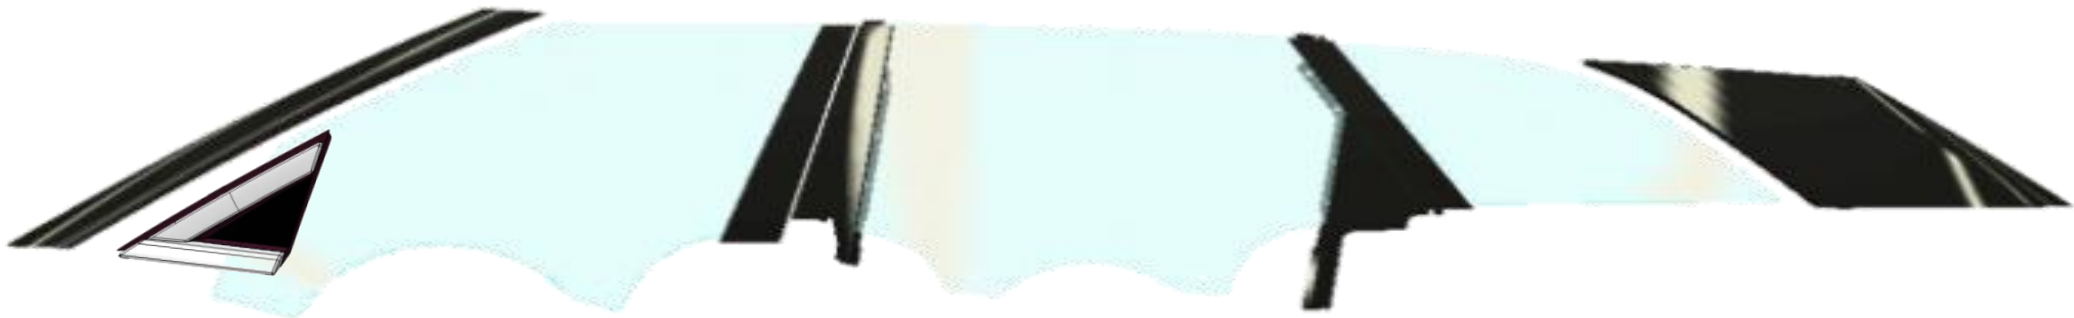

Fine appearance– high gloss exterior decoration

■ Introduction

By assembling the black high gloss exterior trim around A/B/C/D pillars in the car, it achieve the suspended roof effect and exterior shined decoration.

■ Feature

To achive high gloss effect by molding

- ✓ Free design ;
- ✓ Integrated Div bar structure for door glass sliding
- ✓ One color or double shot product structure.