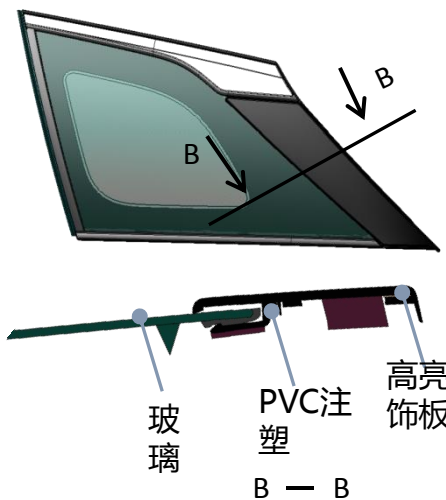

■ 产品介绍

全车外观以黑色高亮为特点，通过黑色高亮外饰件装饰 A / B / C / D 柱，实现车身悬浮式车顶效果。

■ 主要技术特点

- ✓通过模具注塑直接实现产品表面达到镜面高光效果；
- ✓造型设计自由；
- ✓集成导轨结构, 为玻璃升降提供导向；
- ✓单色或者双色注塑产品结构；

门框上饰条

后挡扰流板

A柱外饰条

A柱三角饰板

前门框装饰板

后门框装饰板

后门框装饰板

D柱外饰板

Fine appearance– high gloss exterior decoration

■ Introduction

By assembling the black high gloss exterior trim around A/B/C/D pillars in the car, it achieve the suspended roof effect and exterior shined decoration.

■ Feature

To achive high gloss effect by molding

- ✓ Free design ;
- ✓ Integrated Div bar structure for door glass sliding
- ✓ One color or double shot product structure.

时尚美观- 高亮外饰件

◎高亮饰板件与包边总成/玻璃/字标等采用卡接/粘结的方式组立成一个供货级总成

◎高亮饰板件与玻璃/亮饰条/嵌件等一起放入注塑模具，实现饰板与其他零件一条注塑

◎通过模具注塑直接实现产品表面达到镜面高光效果；免去热固性油漆对环境的污染

单体高光免喷涂注塑+附件集成

与包边总成后装配集成

结构造型分类

双色注塑

◎两组或以上组合形成的能生产两种塑胶素材的特种模具在两个成型射嘴的注塑机上实现产品一次出模生产两种材质产品的工艺

与玻璃一体注塑