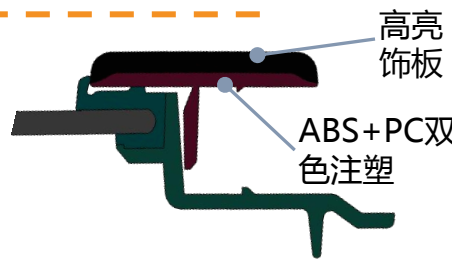

■ 产品介绍

全车外观以黑色高亮为特点，通过黑色高亮外饰件装饰 A / B / C / D 柱，实现车身悬浮式车顶效果。

■ 主要技术特点

- ✓通过模具注塑直接实现产品表面达到镜面高光效果；
- ✓造型设计自由；
- ✓集成导轨结构, 为玻璃升降提供导向；
- ✓单色或者双色注塑产品结构；

门框上饰条

后挡扰流板

A柱外饰条

A柱三角饰板

前门框装饰板

后门框装饰板

后门框装饰板

D柱外饰板

Fine appearance– high gloss exterior decoration

■ Introduction

By assembling the black high gloss exterior trim around A/B/C/D pillars in the car, it achieve the suspended roof effect and exterior shined decoration.

■ Feature

To achive high gloss effect by molding

- ✓ Free design ;
- ✓ Integrated Div bar structure for door glass sliding
- ✓ One color or double shot product structure.

时尚美观- 高亮外饰件

◎高亮饰板件与包边总成/玻璃/字标等采用卡接/粘结的方式组立成一个供货级总成

◎高亮饰板件与玻璃/亮饰条/嵌件等一起放入注塑模具，实现饰板与其他零件一条注塑

◎通过模具注塑直接实现产品表面达到镜面高光效果；免去热固性油漆对环境的污染

◎两组或以上组合形成的能生产两种塑胶素材的特种模具在两个成型射嘴的注塑机上实现产品一次出模生产两种材质产品的工艺

◎通过热熔/高频焊的方式，将外层高亮饰板与内层加强层进行组立，实现安装强度足够的高亮效果

Fine appearance– high gloss exterior decoration